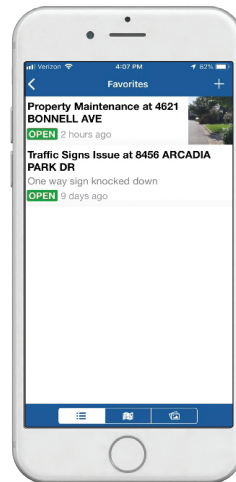

NEW!

My Fort Worth (MyFW) is the official app for residents and visitors to quickly and easily report issues to the City of Fort Worth.

Download the MyFW App

Google Play and the Google Play logo are trademarks of Google LLC.

Features

Main Selection Screen

New Request

Submit

My Request
Lists all your Service Requests.

FAQ
Quick access to City of Fort Worth website.

Recent
Lists all Service Requests recently submitted.

Favorites
Lists all marked Service Request for easy monitoring.

Reporter
is your user information.

NUEVO!

Descargue la Aplicación MyFW

My Fort Worth (MyFW) es la aplicación oficial para que los residentes y visitantes reporten problemas rápidamente y de forma fácil a la Ciudad de Fort Worth

Google Play and the Google Play logo are trademarks of Google LLC.

Características

Pantalla de Selección Principal

Nueva Solicitud

Enviar

Mi Petición
Enumera todas sus solicitudes de servicio.

Preguntas Mas Frecuentes
Acceso rápido al sitio web de la ciudad de Fort Worth