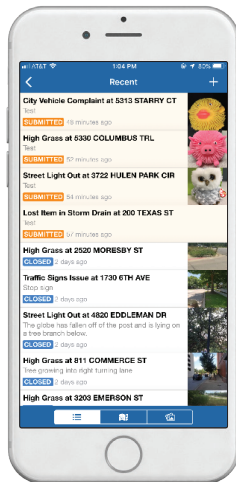

NEW!

My Fort Worth (MyFW) is the official app for residents and visitors to quickly and easily report issues to the City of Fort Worth.

Download the MyFW App

Google Play and the Google Play logo are trademarks of Google LLC.

Features

Main Selection Screen

New Request

Submit

My Request
Lists all your Service Requests.

FAQ
Quick access to City of Fort Worth website.

Recent
Lists all Service Requests recently submitted.

Favorites
Lists all marked Service Request for easy monitoring.

Reporter
is your user information.

NUEVO!

Descargue la Aplicación MyFW

My Fort Worth (MyFW) es la aplicación oficial para que los residentes y visitantes reporten problemas rápidamente y de forma fácil a la Ciudad de Fort Worth

Google Play and the Google Play logo are trademarks of Google LLC.

Características

Pantalla de Selección Principal

Nueva Solicitud

Enviar

Mi Petición
Enumera todas sus solicitudes de servicio.

Preguntas Mas Frecuentes
Acceso rápido al sitio web de la ciudad de Fort Worth