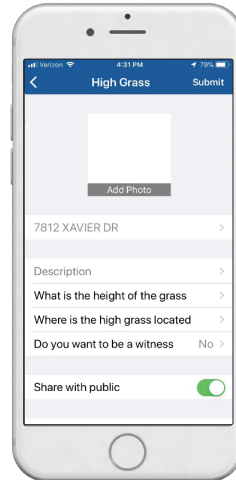

Features

Main Selection Screen

New Request

Submit

My Request
Lists all your Service Requests.

FAQ
Quick access to City of Fort Worth website.

Recent
Lists all Service Requests recently submitted.

Favorites
Lists all marked Service Request for easy monitoring.

Reporter
is your user information.

NUEVO!

Descargue la Aplicación MyFW

My Fort Worth (MyFW) es la aplicación oficial para que los residentes y visitantes reporten problemas rápidamente y de forma fácil a la Ciudad de Fort Worth

Google Play and the Google Play logo are trademarks of Google LLC.

Características

Pantalla de Selección Principal

Nueva Solicitud

Enviar

Mi Petición
Enumera todas sus solicitudes de servicio.

Preguntas Mas Frecuentes
Acceso rápido al sitio web de la ciudad de Fort Worth

Reciente
Enumera todas las solicitudes de servicio enviadas

Favoritos
Enumera todas las solicitudes de servicio marcadas para facilitar el monitoreo

Reportero
es tu información de usuario.