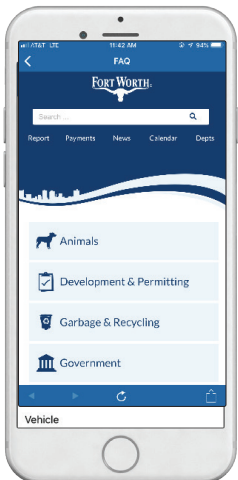

Features

Main Selection Screen

New Request

Submit

My Request
Lists all your Service Requests.

FAQ
Quick access to City of Fort Worth website.

Recent
Lists all Service Requests recently submitted.

Favorites
Lists all marked Service Request for easy monitoring.

Reporter
is your user information.

NUEVO!

Descargue la Aplicación MyFW

My Fort Worth (MyFW) es la aplicación oficial para que los residentes y visitantes reporten problemas rápidamente y de forma fácil a la Ciudad de Fort Worth

Google Play and the Google Play logo are trademarks of Google LLC.

Características

Pantalla de Selección Principal

Nueva Solicitud

Enviar

Mi Petición
Enumera todas sus solicitudes de servicio.

Preguntas Mas Frecuentes
Acceso rápido al sitio web de la ciudad de Fort Worth

Reciente
Enumera todas las solicitudes de servicio enviadas

Favoritos
Enumera todas las solicitudes de servicio marcadas para facilitar el monitoreo

Reportero
es tu información de usuario.