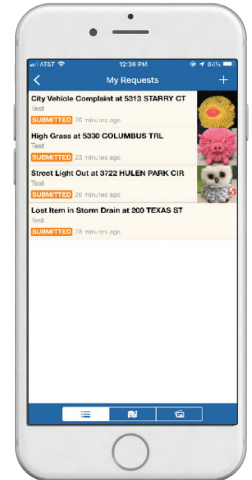

Reporter
is your user information.

NUEVO!

Descargue la Aplicación MyFW

My Fort Worth (MyFW) es la aplicación oficial para que los residentes y visitantes reporten problemas rápidamente y de forma fácil a la Ciudad de Fort Worth

Google Play and the Google Play logo are trademarks of Google LLC.

Características

Pantalla de Selección Principal

Nueva Solicitud

Enviar

Mi Petición
Enumera todas sus solicitudes de servicio.

Preguntas Mas Frecuentes
Acceso rápido al sitio web de la ciudad de Fort Worth

Reciente
Enumera todas las solicitudes de servicio enviadas

Favoritos
Enumera todas las solicitudes de servicio marcadas para facilitar el monitoreo

Reportero
es tu información de usuario.