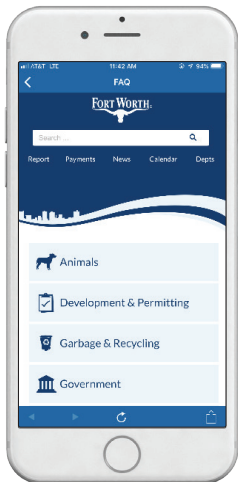

NEW!

My Fort Worth (MyFW) is the official app for residents and visitors to quickly and easily report issues to the City of Fort Worth.

Download the MyFW App

Google Play and the Google Play logo are trademarks of Google LLC.

Features

Main Selection Screen

New Request

Submit

My Request
Lists all your Service Requests.

FAQ
Quick access to City of Fort Worth website.

Recent
Lists all Service Requests recently submitted.

Favorites
Lists all marked Service Request for easy monitoring.

Reporter
is your user information.

NUEVO!

Descargue la Aplicación MyFW

My Fort Worth (MyFW) es la aplicación oficial para que los residentes y visitantes reporten problemas rápidamente y de forma fácil a la Ciudad de Fort Worth

Google Play and the Google Play logo are trademarks of Google LLC.

Características

Pantalla de Selección Principal

Nueva Solicitud

Enviar

Mi Petición
Enumera todas sus solicitudes de servicio.

Preguntas Mas Frecuentes
Acceso rápido al sitio web de la ciudad de Fort Worth