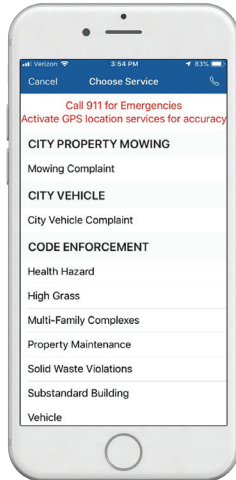

Features

Main Selection Screen

New Request

Submit

My Request
Lists all your Service Requests.

FAQ
Quick access to City of Fort Worth website.

Recent
Lists all Service Requests recently submitted.

Favorites
Lists all marked Service Request for easy monitoring.

Reporter
is your user information.

NUEVO!

Descargue la Aplicación MyFW

My Fort Worth (MyFW) es la aplicación oficial para que los residentes y visitantes reporten problemas rápidamente y de forma fácil a la Ciudad de Fort Worth

Google Play and the Google Play logo are trademarks of Google LLC.

Características

Pantalla de Selección Principal

Nueva Solicitud

Enviar

Mi Petición
Enumera todas sus solicitudes de servicio.

Preguntas Mas Frecuentes
Acceso rápido al sitio web de la ciudad de Fort Worth

Reciente
Enumera todas las solicitudes de servicio enviadas

Favoritos
Enumera todas las solicitudes de servicio marcadas para facilitar el monitoreo

Reportero
es tu información de usuario.