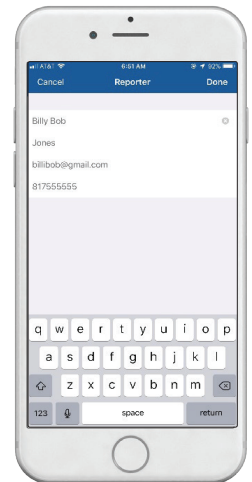

NEW!

My Fort Worth (MyFW) is the official app for residents and visitors to quickly and easily report issues to the City of Fort Worth.

Download the MyFW App

Google Play and the Google Play logo are trademarks of Google LLC.

Features

Main Selection Screen

New Request

Submit

My Request
Lists all your Service Requests.

FAQ
Quick access to City of Fort Worth website.

Recent
Lists all Service Requests recently submitted.

Favorites
Lists all marked Service Request for easy monitoring.

Reporter
is your user information.

NUEVO!

Descargue la Aplicación MyFW

My Fort Worth (MyFW) es la aplicación oficial para que los residentes y visitantes reporten problemas rápidamente y de forma fácil a la Ciudad de Fort Worth

Google Play and the Google Play logo are trademarks of Google LLC.

Características

Pantalla de Selección Principal

Nueva Solicitud

Enviar

Mi Petición
Enumera todas sus solicitudes de servicio.

Preguntas Mas Frecuentes
Acceso rápido al sitio web de la ciudad de Fort Worth