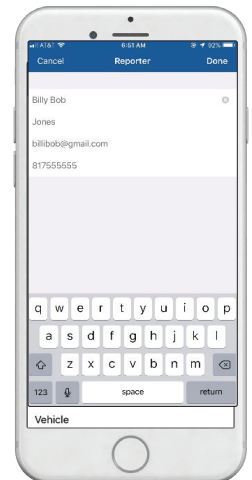

Reporter
is your user information.

NUEVO!

Descargue la Aplicación MyFW

My Fort Worth (MyFW) es la aplicación oficial para que los residentes y visitantes reporten problemas rápidamente y de forma fácil a la Ciudad de Fort Worth

Google Play and the Google Play logo are trademarks of Google LLC.

Características

Pantalla de Selección Principal

Nueva Solicitud

Enviar

Mi Petición
Enumera todas sus solicitudes de servicio.

Preguntas Mas Frecuentes
Acceso rápido al sitio web de la ciudad de Fort Worth

Reciente
Enumera todas las solicitudes de servicio enviadas

Favoritos
Enumera todas las solicitudes de servicio marcadas para facilitar el monitoreo

Reportero
es tu información de usuario.