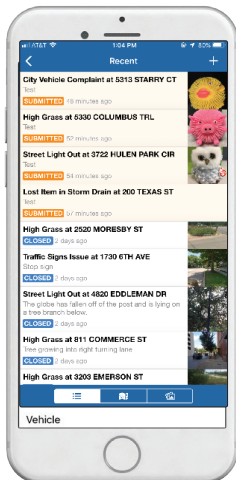

Reporter
is your user information.

NUEVO!

Descargue la Aplicación MyFW

My Fort Worth (MyFW) es la aplicación oficial para que los residentes y visitantes reporten problemas rápidamente y de forma fácil a la Ciudad de Fort Worth

Google Play and the Google Play logo are trademarks of Google LLC.

Características

Pantalla de Selección Principal

Nueva Solicitud

Enviar

Mi Petición
Enumera todas sus solicitudes de servicio.

Preguntas Mas Frecuentes
Acceso rápido al sitio web de la ciudad de Fort Worth

Reciente
Enumera todas las solicitudes de servicio enviadas

Favoritos
Enumera todas las solicitudes de servicio marcadas para facilitar el monitoreo

Reportero
es tu información de usuario.