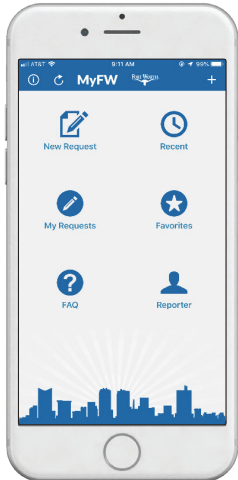

Features

Main Selection Screen

New Request

Submit

My Request
Lists all your Service Requests.

FAQ
Quick access to City of Fort Worth website.

Recent
Lists all Service Requests recently submitted.

Favorites
Lists all marked Service Request for easy monitoring.

Reporter
is your user information.

NUEVO!

Descargue la Aplicación MyFW

My Fort Worth (MyFW) es la aplicación oficial para que los residentes y visitantes reporten problemas rápidamente y de forma fácil a la Ciudad de Fort Worth

Google Play and the Google Play logo are trademarks of Google LLC.

Características

Pantalla de Selección Principal

Nueva Solicitud

Enviar

Mi Petición
Enumera todas sus solicitudes de servicio.

Preguntas Mas Frecuentes
Acceso rápido al sitio web de la ciudad de Fort Worth