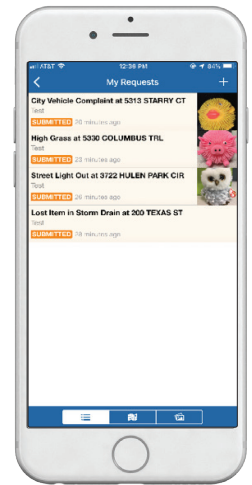

NEW!

My Fort Worth (MyFW) is the official app for residents and visitors to quickly and easily report issues to the City of Fort Worth.

Download the MyFW App

Google Play and the Google Play logo are trademarks of Google LLC.

Features

Main Selection Screen

New Request

Submit

My Request
Lists all your Service Requests.

FAQ
Quick access to City of Fort Worth website.

Recent
Lists all Service Requests recently submitted.

Favorites
Lists all marked Service Request for easy monitoring.

Reporter
is your user information.

NUEVO!

Descargue la Aplicación MyFW

My Fort Worth (MyFW) es la aplicación oficial para que los residentes y visitantes reporten problemas rápidamente y de forma fácil a la Ciudad de Fort Worth

Google Play and the Google Play logo are trademarks of Google LLC.

Características

Pantalla de Selección Principal

Nueva Solicitud

Enviar

Mi Petición
Enumera todas sus solicitudes de servicio.

Preguntas Mas Frecuentes
Acceso rápido al sitio web de la ciudad de Fort Worth