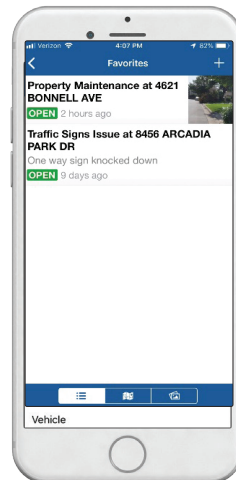

Reporter
is your user information.

NUEVO!

Descargue la Aplicación MyFW

My Fort Worth (MyFW) es la aplicación oficial para que los residentes y visitantes reporten problemas rápidamente y de forma fácil a la Ciudad de Fort Worth

Google Play and the Google Play logo are trademarks of Google LLC.

Características

Pantalla de Selección Principal

Nueva Solicitud

Enviar

Mi Petición
Enumera todas sus solicitudes de servicio.

Preguntas Mas Frecuentes
Acceso rápido al sitio web de la ciudad de Fort Worth

Reciente
Enumera todas las solicitudes de servicio enviadas

Favoritos
Enumera todas las solicitudes de servicio marcadas para facilitar el monitoreo

Reportero
es tu información de usuario.